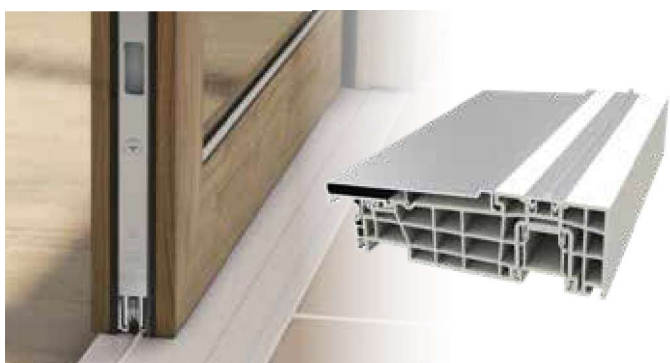

SYSTEM HST

Duże przeszklenia wpisują się w trendy architektoniczne. Dziś są popularne nie tylko w salonach, ale również w kuchniach i sypialniach.

Synergia tego typu rozwiązania polega na tym, że z jednej strony świetnie doświetlają, z drugiej nadają charakteru i lekkości całej bryle. Nowoczesne i energooszczędne drzwi tarasowe HST pozwolą cieszyć się modnymi rozwiązaniami, przy zachowaniu najwyższych parametrów.

Pomimo dużej konstrukcji – obsługa systemu FEN82 HST nie wymaga użycia siły. Wszystko za sprawą zastosowanej sprężyny wspierającej zasuwnicę.