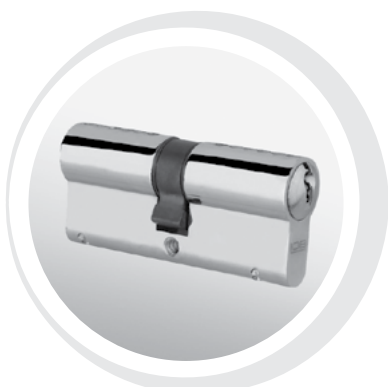

ZAPADKA Z FUNKCJĄ DZIEŃ/NOC

- umożliwia działanie drzwi bez klucza w dzień
- bezpieczne zamykanie na noc
- dostępna standardowo przy rozwiązaniu pochwyt/klamka

CZYTNIK LINII PAPILARNYCH

- możliwość połączenia z czytnikiem za pomocą sieci bluetooth poprzez aplikację na smartfonie
- szybki, wygodny i ultranowoczesny dostęp do domu dla całej rodziny

KLAWIATURA KODOWA

- pewna i wygodna kontrola dostępu do domu
- możliwość połączenia za pomocą sieci bluetooth poprzez aplikację na smartfonie

WKŁADKA ANTYWŁAMANIOWA

- wyposażona w kartę identyfikacyjną z kodem nacięcia klucza
- odporna na próby manipulacji elektronicznych i mechanicznych