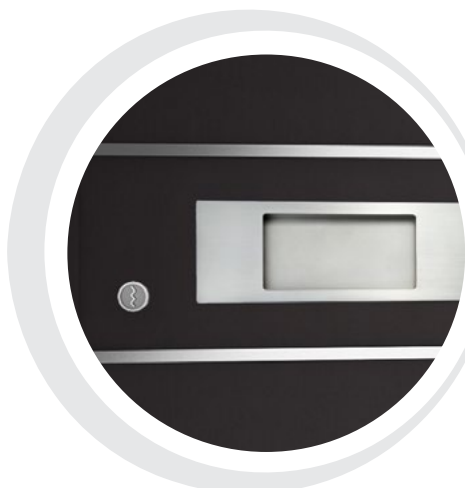

aplikacje w kolorze INOX

STRONA WEWNĘTRZNA:

gładka

WARIANT WYKOŃCZENIA:

RAL / STRUKTURA / OKLEINA

POCHWYT

PW10
wpuszczany

PQ10
1000 mm