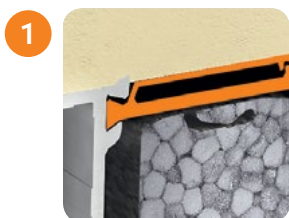

ZALETY SYSTEMU

System aluminiowych drzwi SOLANO jest oparty na profilach o głębokości zabudowy 90 mm.

Wypełnienie stanowią panele z blach aluminiowych, wypełnione niezwykle grubą warstwą izolatora w postaci pianki poliuretanowej. Panele są obustronnie nakładkowe, co pozwala uzyskać elegancką, jednolitą płaszczyznę z ościeżnicą. Dzięki dopracowanej w każdym detalu budowie drzwi osiągają współczynnik przenikania ciepła już od $0,8 \text{ W}[\text{m}^2\text{K}]$.

DOSKONAŁE PARAMETRY TERMOIZOLACYJNE DRZWI Ud już **od $0,8 \text{ W}[\text{m}^2\text{K}]$**

WSZYSTKIE MODELE
SPEŁNIAJĄ STANDARD
PASYWNY

1 Izolowane profile –
przekładka bimetaliczna
w profilach