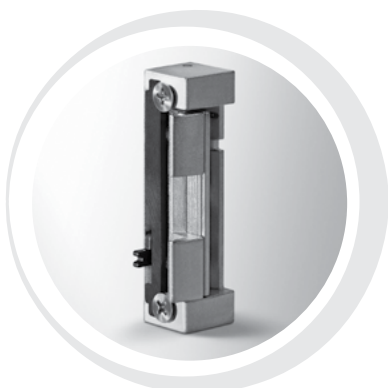

ZAPADKA Z FUNKCJĄ DZIEŃ/NOC

- umożliwia działanie drzwi bez klucza w dzień
- bezpieczne zamykanie na noc
- dostępna standardowo przy rozwiązaniu pochwyt/klamka