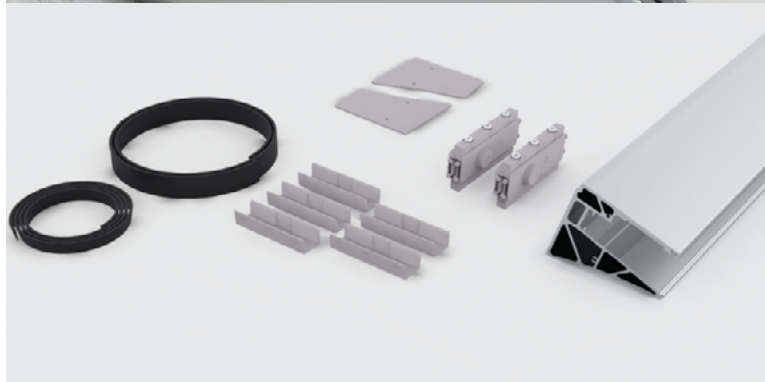

SG-B 204

System zadaszeń szklanych w listwie

- ◆ System nie wymaga stosowania odciągów
- ◆ Dla szkła ESG 17.52mm
- ◆ **Maksymalny wysięg 1100mm**
- ◆ Maksymalne obciążenie 3,00kN (dla wysięgu 1100mm)
- ◆ Możliwość łączenia profili dla uzyskania długich, jednolitych zadaszeń
- ◆ Zabezpieczenia śrubowe - brak ryzyka wysunięcia się tafli z profilu
- ◆ Kąt nachylenia profilu 3°
- ◆ Otwory tylko w górnej tafli laminatu
- ◆ Opatentowany system klinów mocujących
- ◆ Opcjonalne podświetlenie LED tafli
- ◆ Łatwy montaż

PRZYKŁADOWE WARIANTY WYKONANIA
ZADASZENIA W LISTWIE