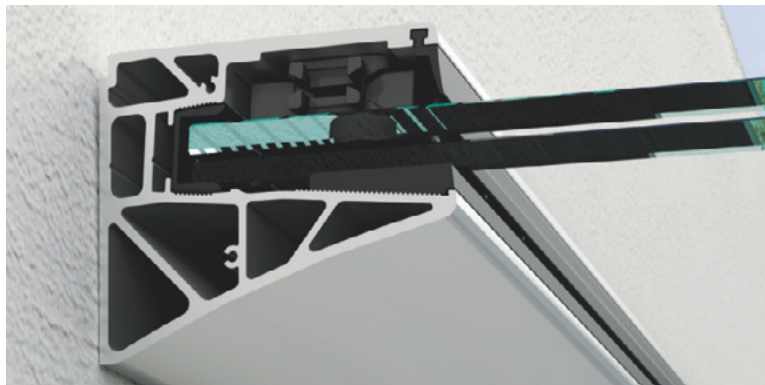

SG-B 204

System zadaszeń szklanych w listwie

- ◆ System nie wymaga stosowania odciągów
- ◆ Dla szkła ESG 17.52mm
- ◆ **Maksymalny wysięg 1100mm**
- ◆ Maksymalne obciążenie 3,00kN (dla wysięgu 1100mm)
- ◆ Możliwość łączenia profili dla uzyskania długich, jednolitych zadaszeń
- ◆ Zabezpieczenia śrubowe - brak ryzyka wysunięcia się tafli z profilu
- ◆ Kąt nachylenia profilu 3°
- ◆ Otwory tylko w górnej tafli laminatu
- ◆ Opatentowany system klinów mocujących
- ◆ Opcjonalne podświetlenie LED tafli
- ◆ Łatwy montaż

PRZYKŁADOWE WARIANTY WYKONANIA
ZADASZENIA W LISTWIE